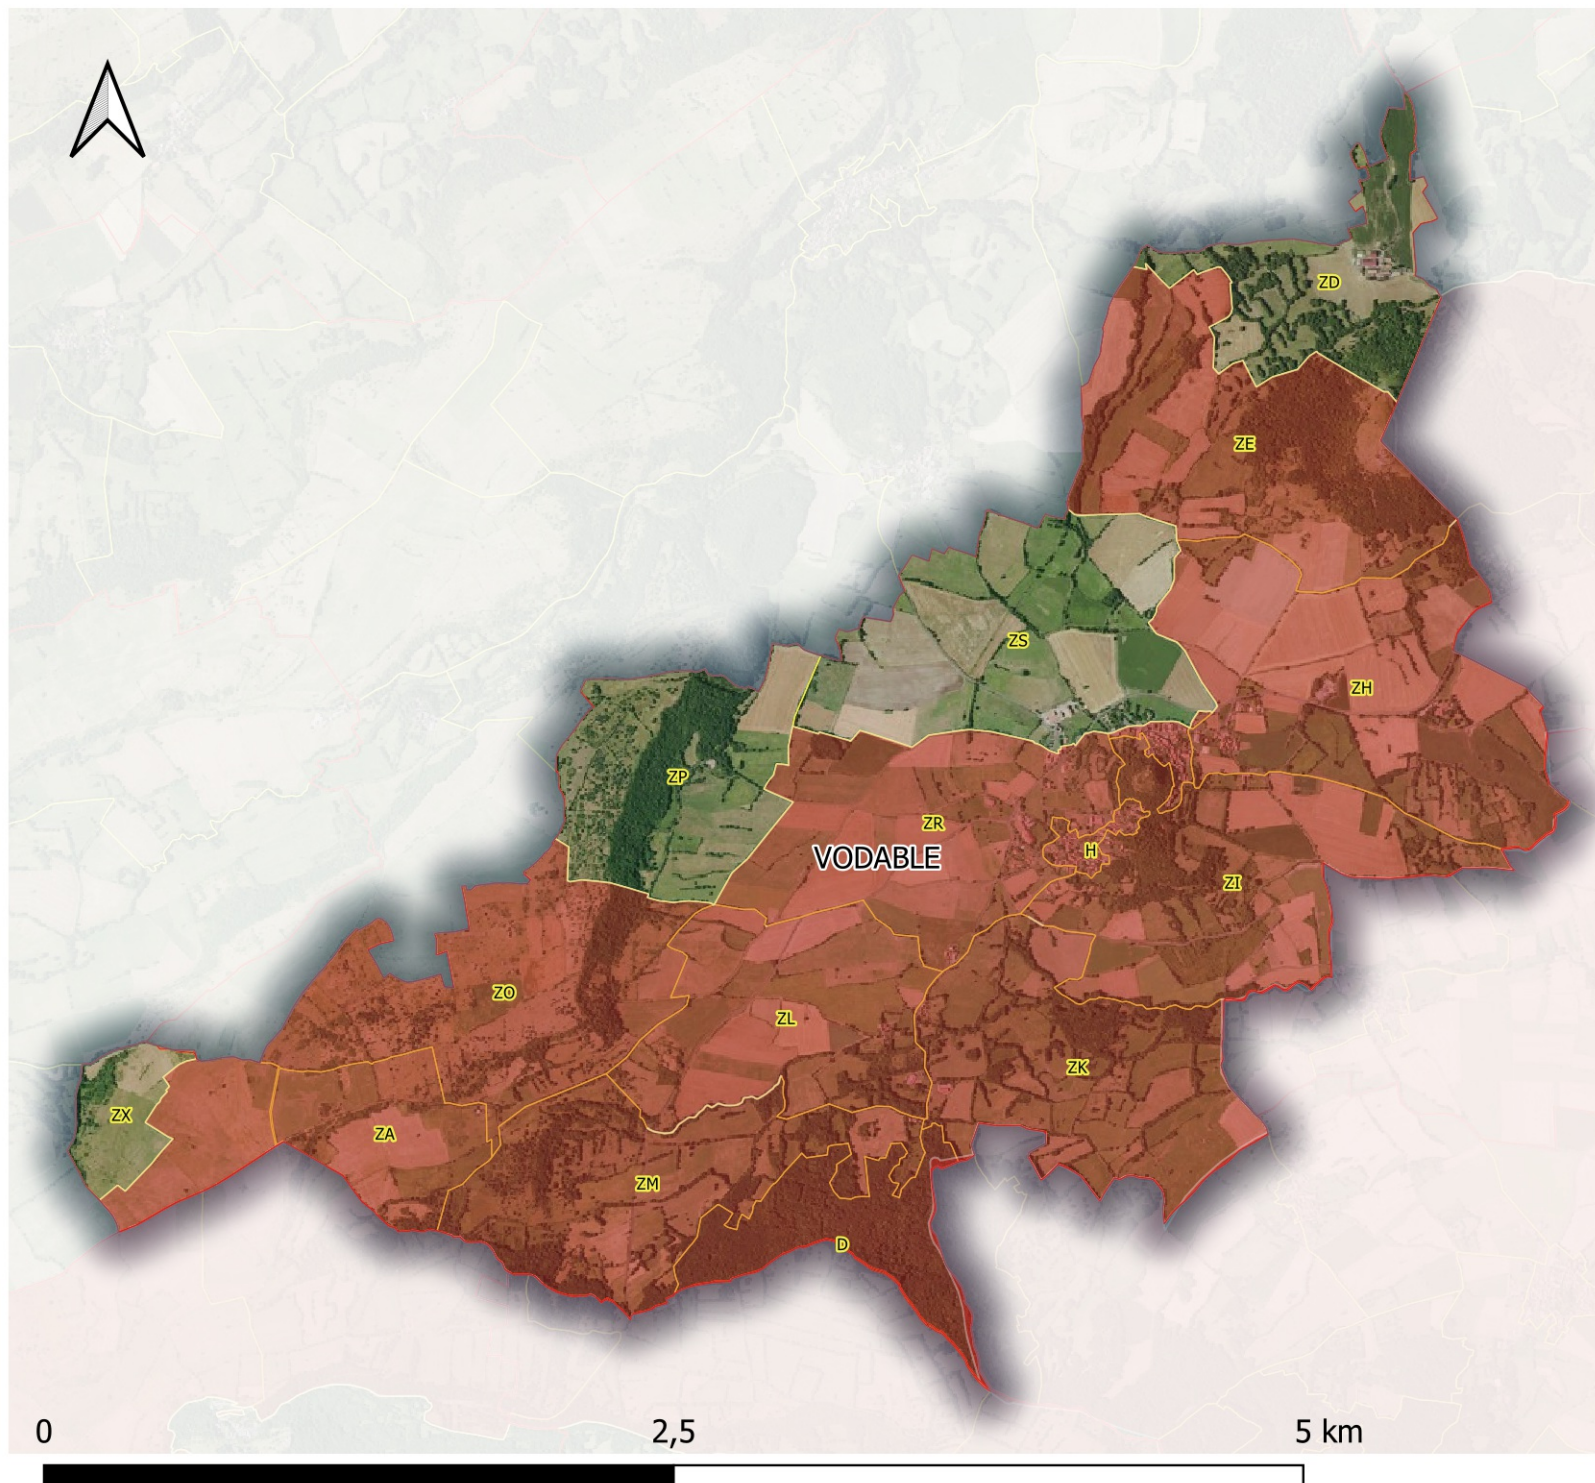

Classement 2021 en zone vulnérable Vodable

 Secteur classé en zone
vulnérable

Source : Arrêté n° 21.230
enregistré le 30 août 2021
DREAL Auvergne-Rhône-
Alpes
© Chambre d'Agriculture du
Puy-de-Dôme