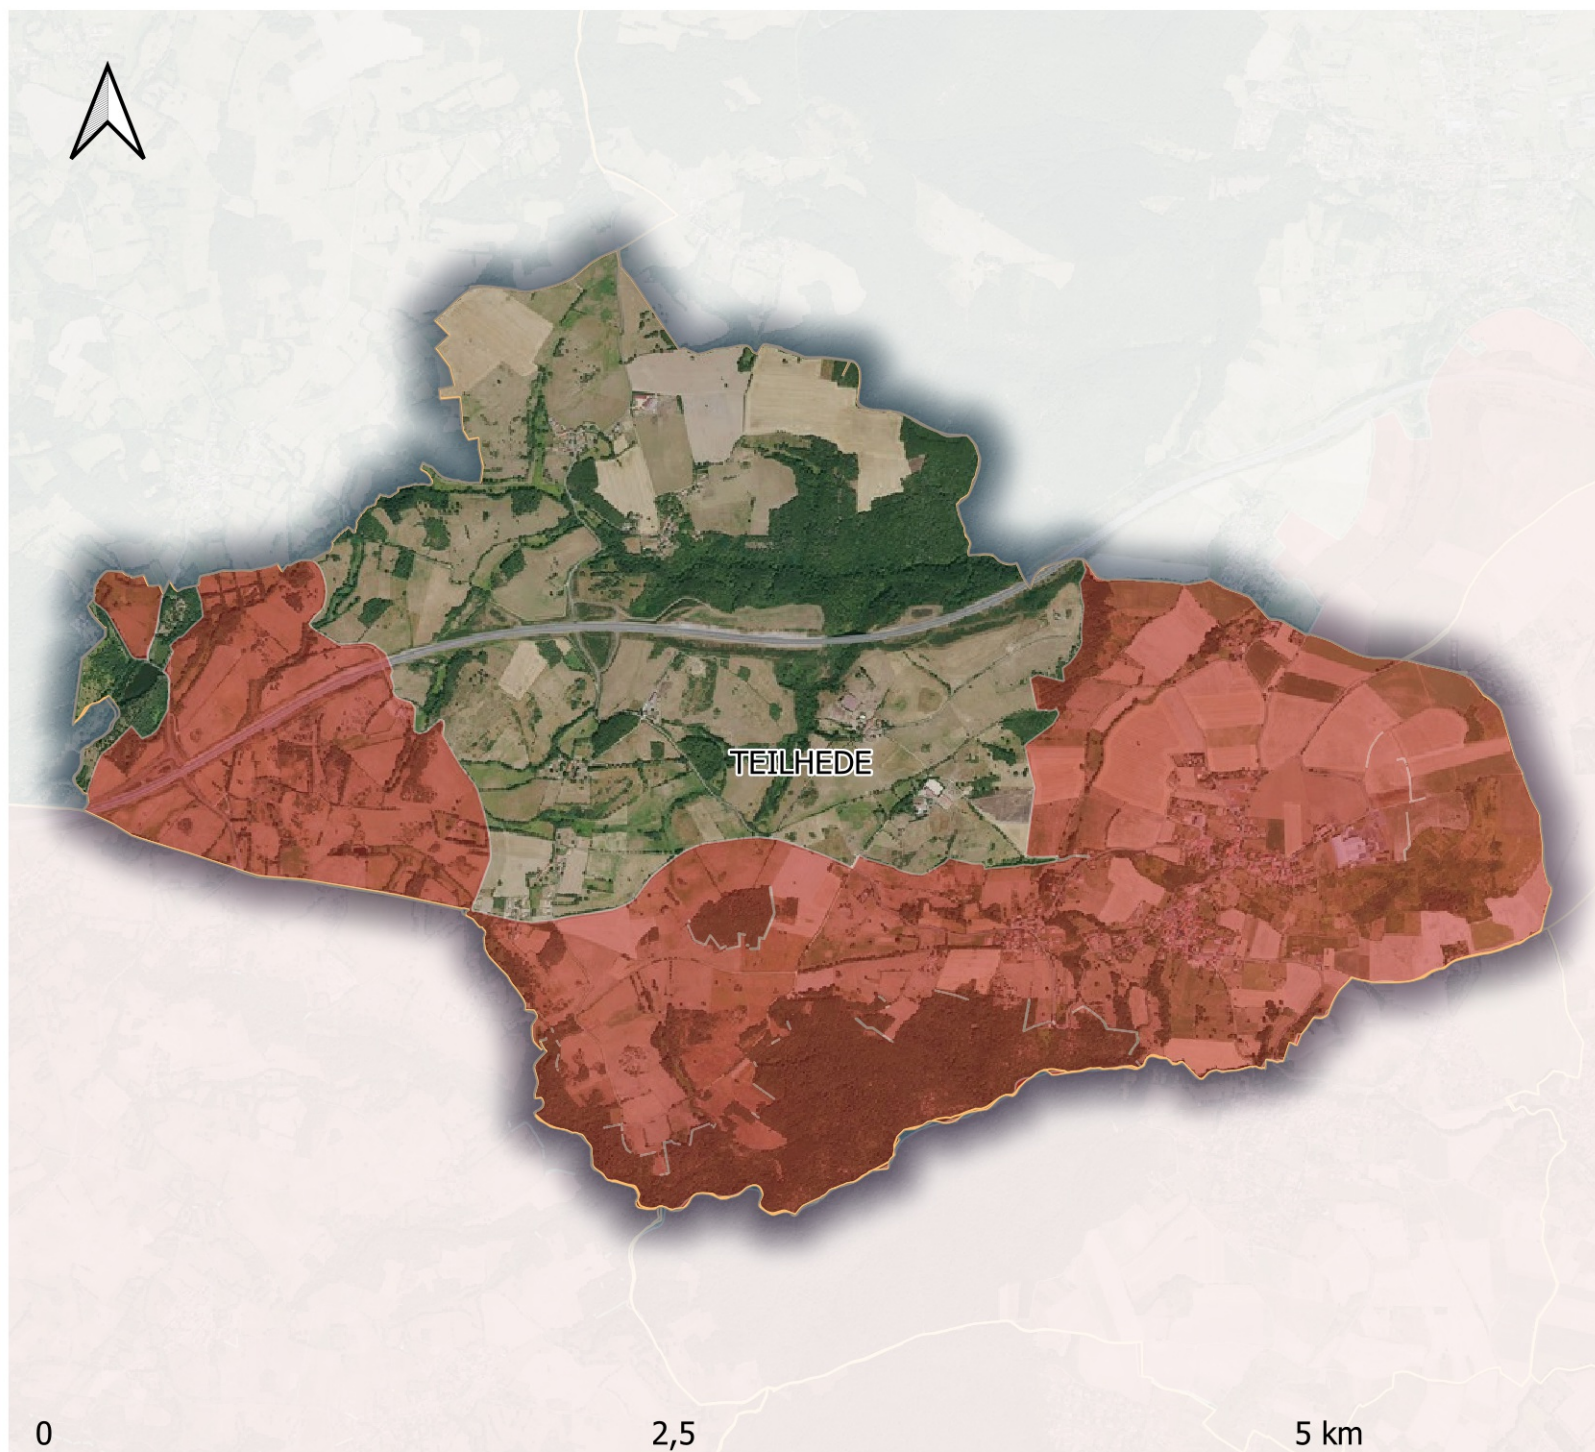

Classement 2021 en zone vulnérable Teilhede

 Secteur classé en zone
vulnérable

Source : Arrêté n° 21.230
enregistré le 30 août 2021
DREAL Auvergne-Rhône-
Alpes
Fond carto : IGN ®
© Chambre d'Agriculture du
Puy-de-Dôme

0

2,5

5 km