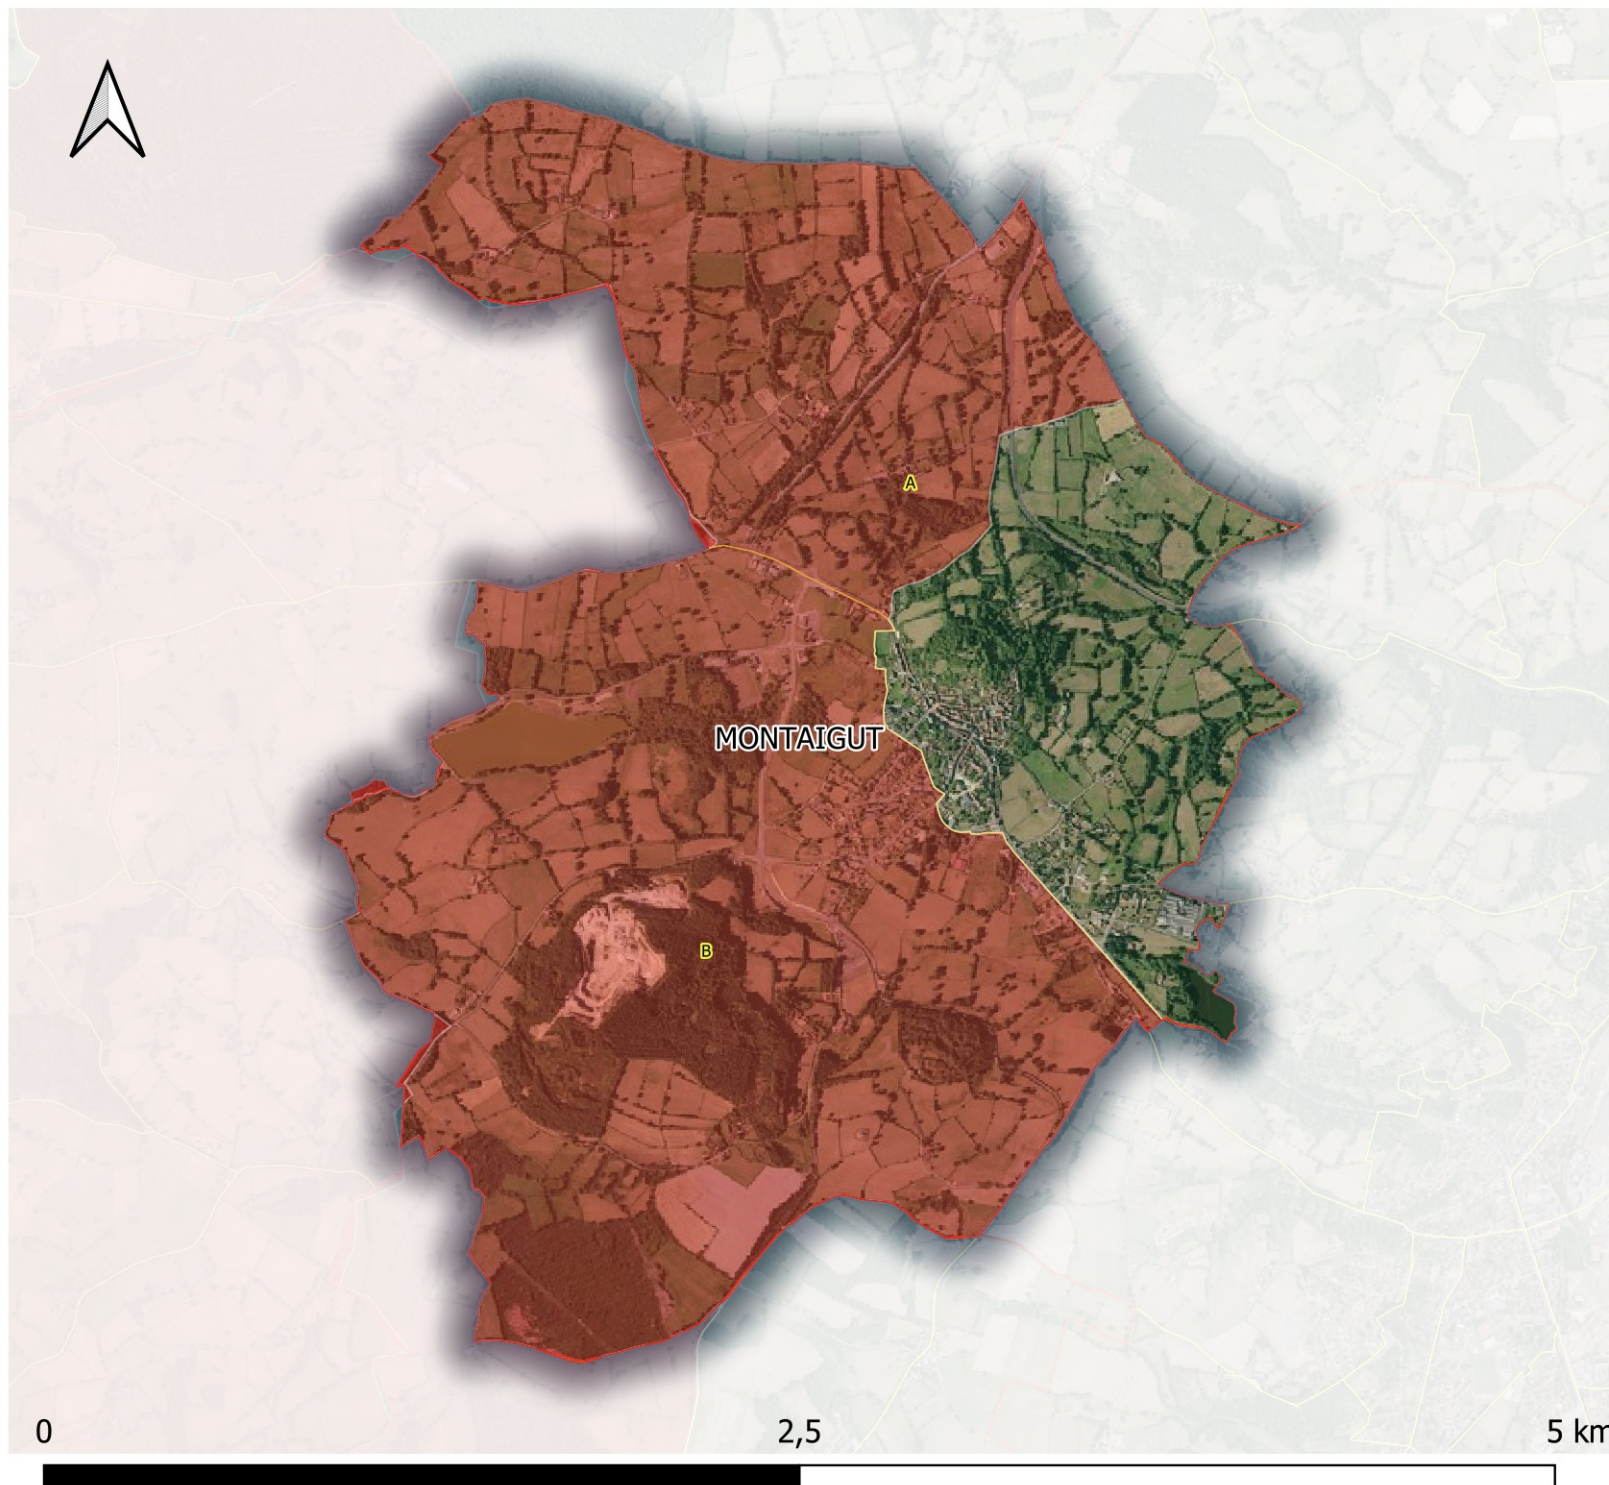

Classement 2021 en zone vulnérable Montaigut

 Secteur classé en zone
vulnérable

Source : Arrêté n° 21.230
enregistré le 30 août 2021
DREAL Auvergne-Rhône-
Alpes
Fond carto : IGN ®
© Chambre d'Agriculture du
Puy-de-Dôme