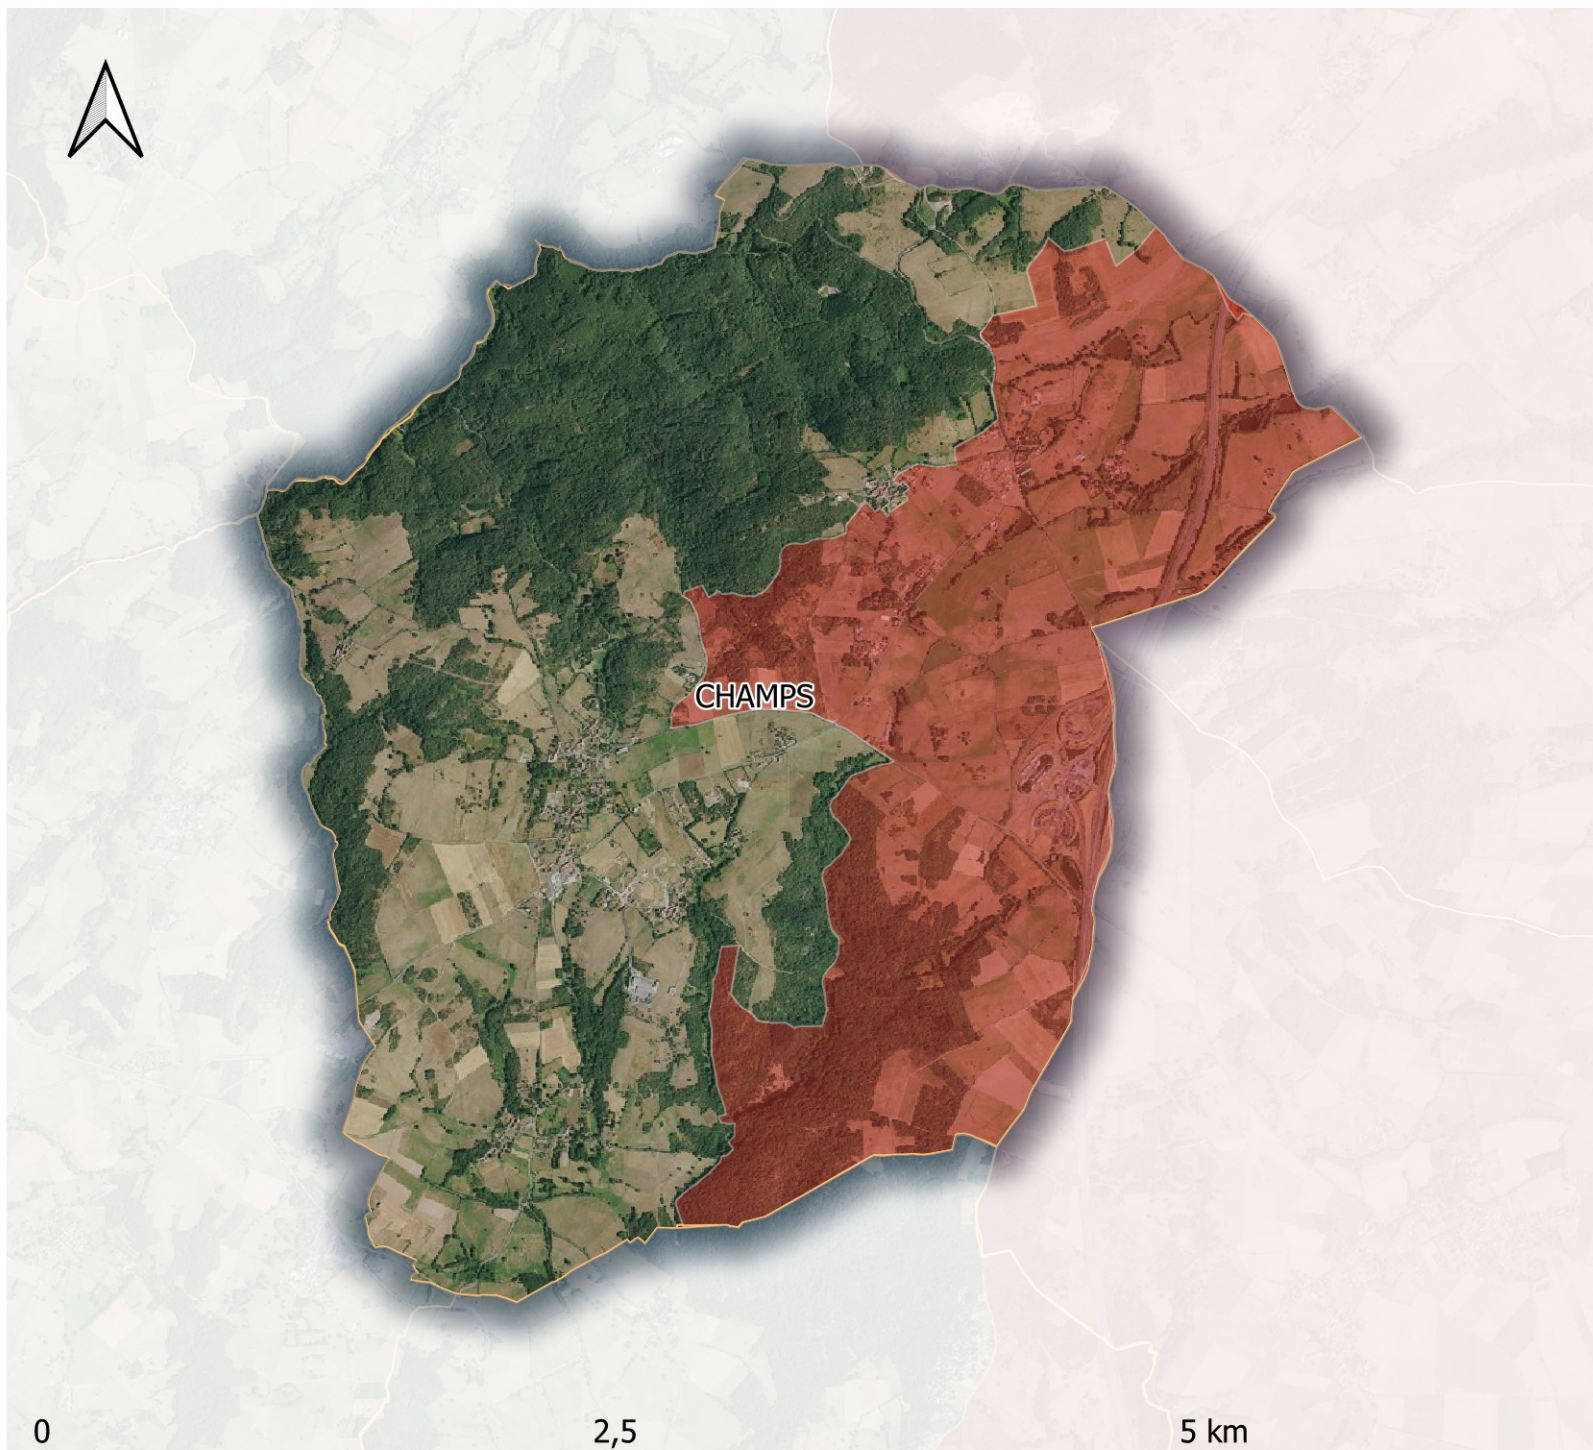

Classement 2021 en zone vulnérable Champs

CHAMPS

 Secteur classé en zone
vulnérable

Source : Arrêté n° 21.230
enregistré le 30 août 2021
DREAL Auvergne-Rhône-
Alpes
Fond carto : IGN ®
© Chambre d'Agriculture du
Puy-de-Dôme

0

2,5

5 km