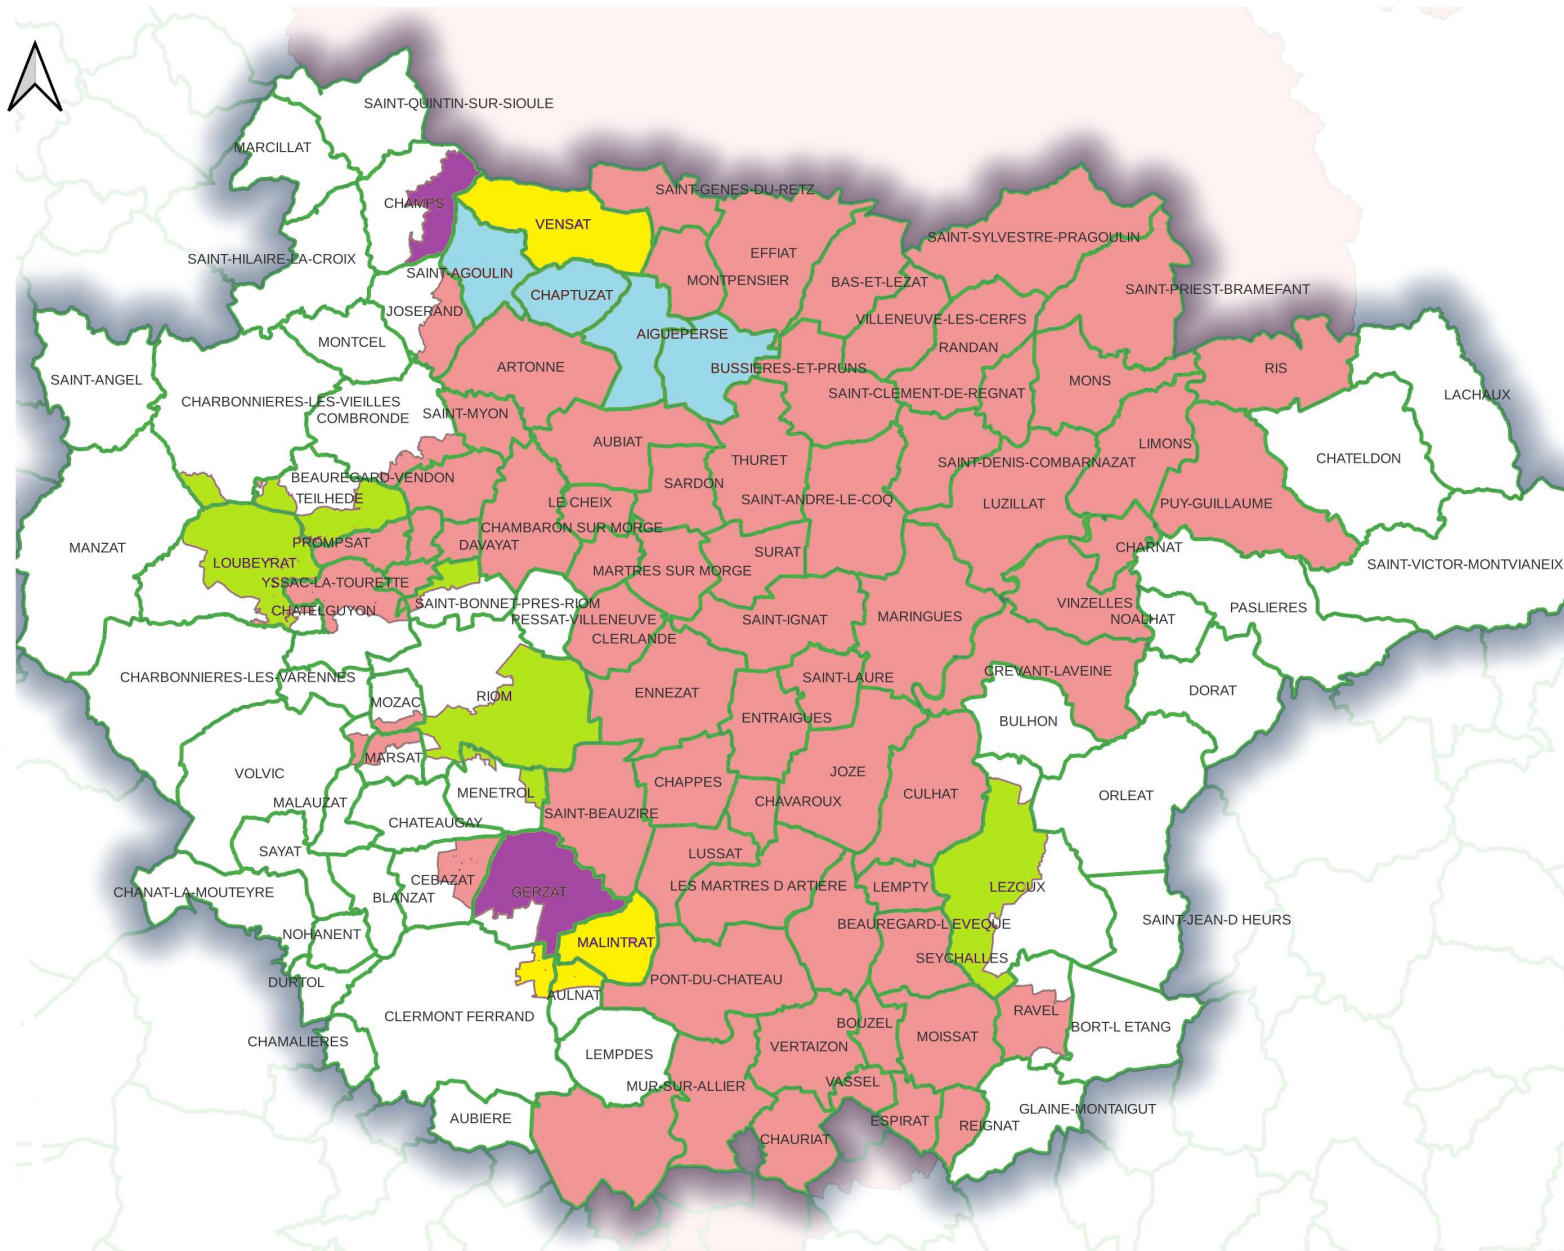

Carte des zones vulnérables 2021

Département du Puy-de-Dôme

-  Déclassé partiel en 2021
-  Classement partiel à total en 2021
-  Nouvellement classée en 2021
-  Secteur classé antérieurement
-  Agrandissement partiel en 2021

© Chambre d'Agriculture du Puy-de-Dôme

Secteur Limagne nord

Carte des zones vulnérables 2021

Département du Puy-de-Dôme

-  Déclassement partiel en 2021
-  Classement partiel à total en 2021
-  Nouvellement classée en 2021
-  Secteur classé antérieurement
-  Agrandissement partiel en 2021

Source : Arrêté n° 21.230 enregistré le 30 août 2021
DREAL Auvergne-Rhône-Alpes
© Chambre d'Agriculture du Puy-de-Dôme

Secteur Limagne centrale

Carte des zones vulnérables 2021

Département du Puy-de-Dôme

Secteur Limagne sud

Carte des zones vulnérables 2021

Département du Puy-de-Dôme

-  Déclassement partiel en 2021
-  Classement partiel à total en 2021
-  Nouvellement classée en 2021
-  Secteur classé antérieurement
-  Agrandissement partiel en 2021