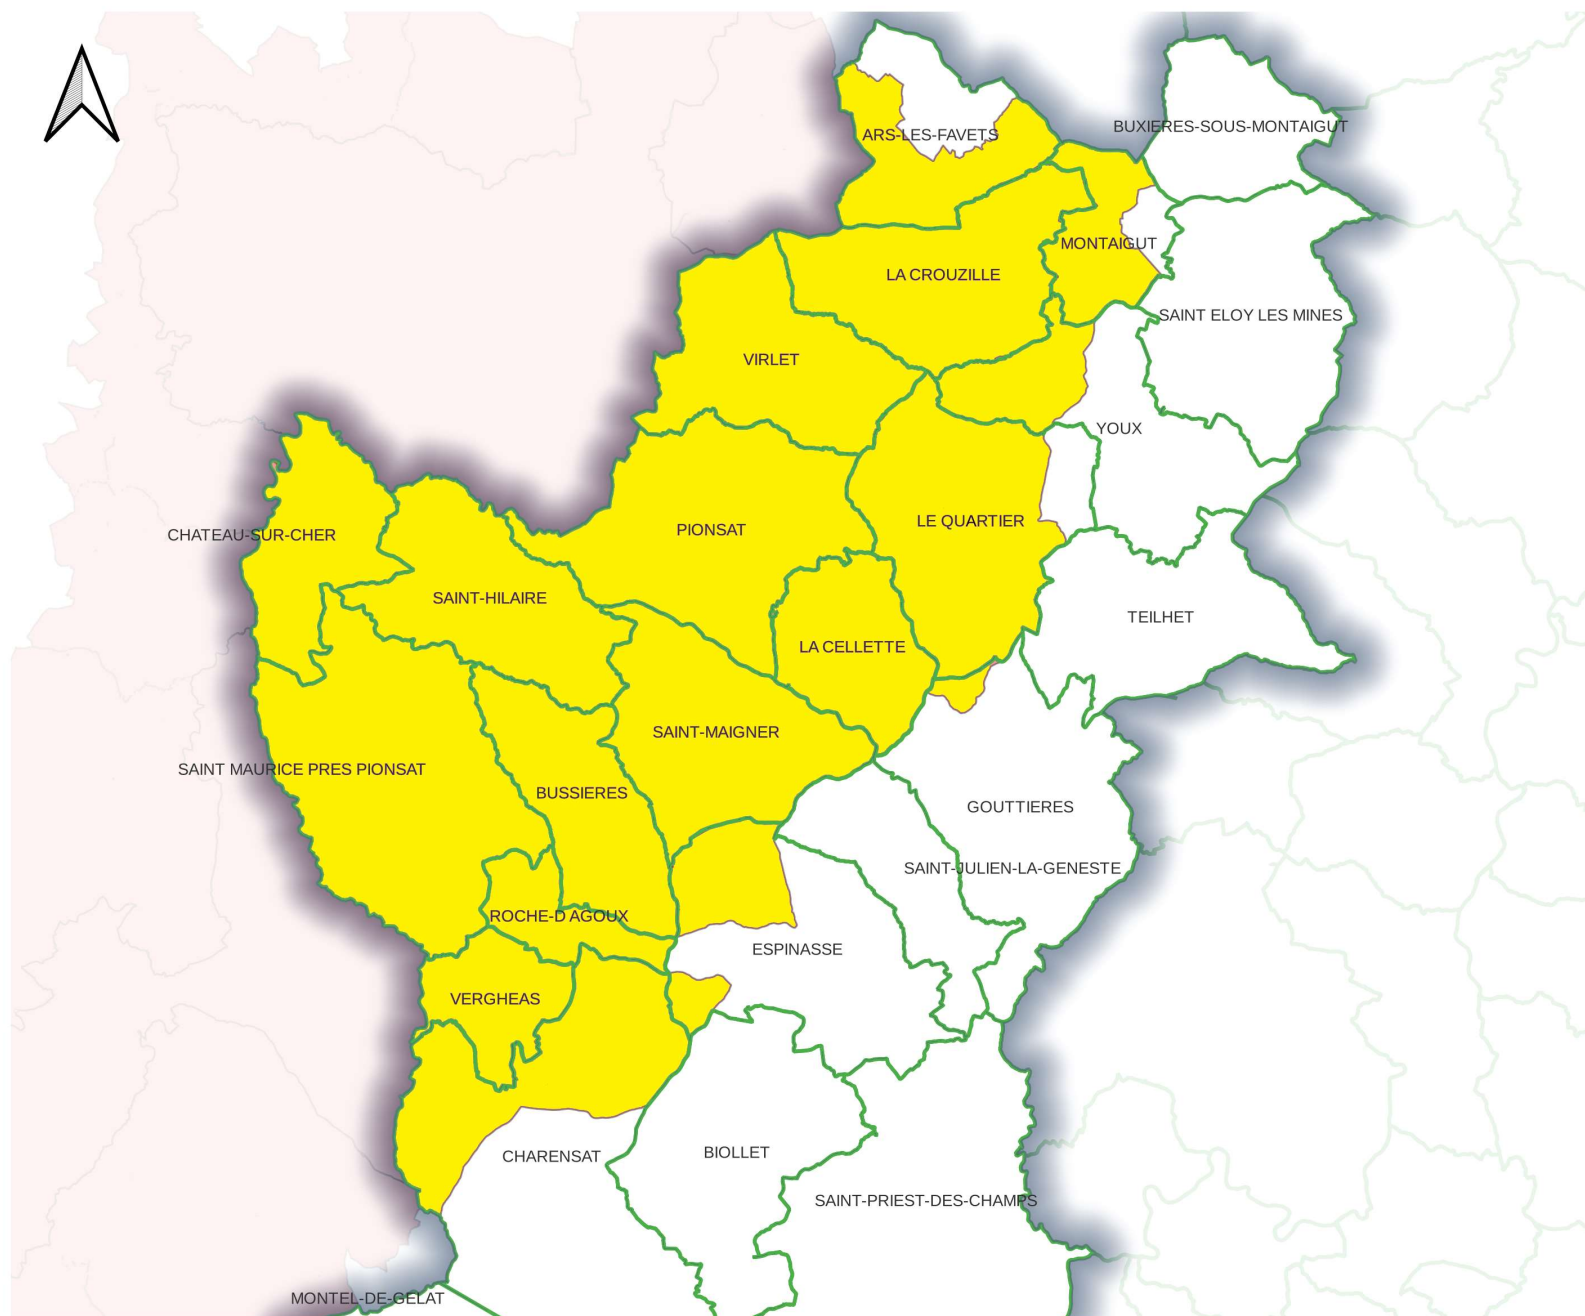

Carte des zones vulnérables 2021

Département du Puy-de-Dôme

- Déclassement partiel en 2021
- Classement partiel à total en 2021
- Nouvellement classée en 2021
- Secteur classé antérieurement
- Agrandissement partiel en 2021

Source : Arrêté n° 21.230 enregistré le 30 août 2021
DREAL Auvergne-Rhône-Alpes
© Chambre d'Agriculture du Puy-de-Dôme

Secteur Combrailles