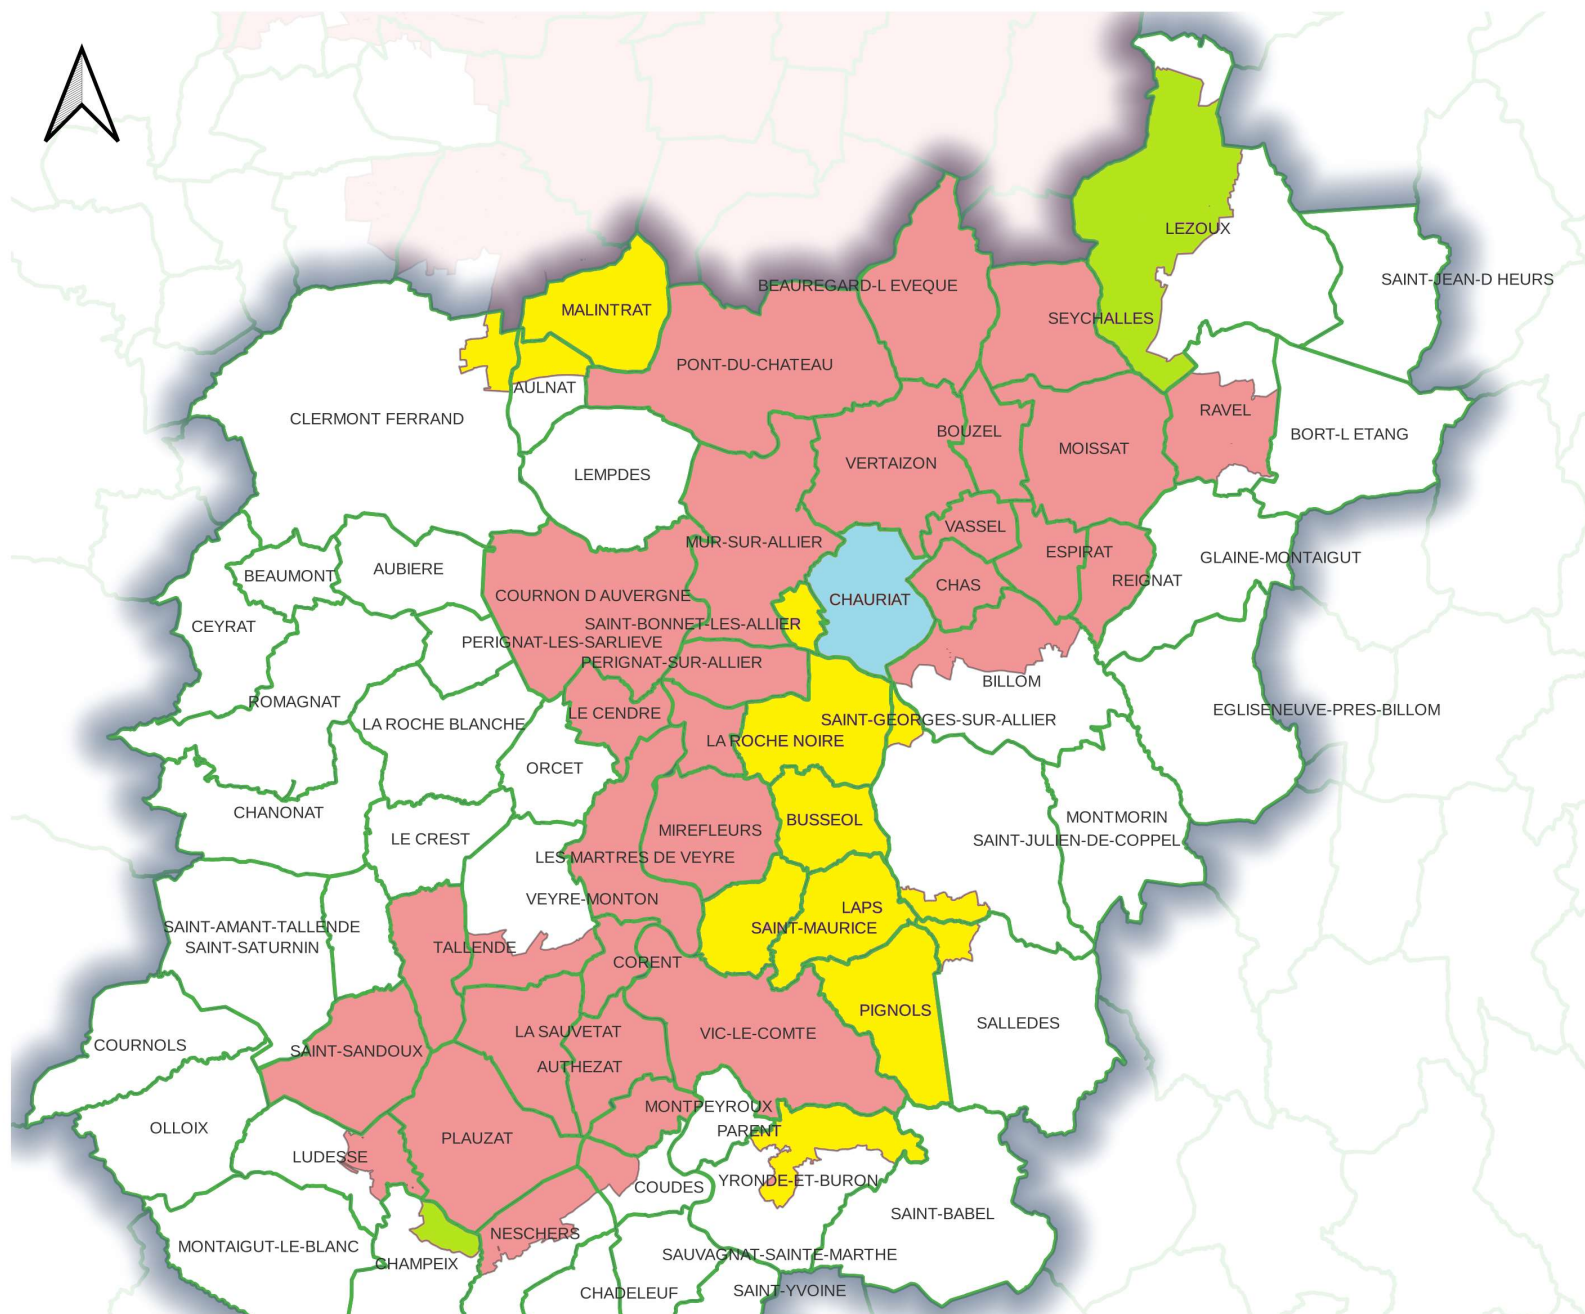

Carte des zones vulnérables 2021

Département du Puy-de-Dôme

-  Déclassé partiel en 2021
-  Classement partiel à total en 2021
-  Nouvellement classée en 2021
-  Secteur classé antérieurement
-  Agrandissement partiel en 2021

© Chambre d'Agriculture du Puy-de-Dôme

Secteur Limagne nord

Carte des zones vulnérables 2021

Département du Puy-de-Dôme

-  Déclassement partiel en 2021
-  Classement partiel à total en 2021
-  Nouvellement classée en 2021
-  Secteur classé antérieurement
-  Agrandissement partiel en 2021

Source : Arrêté n° 21.230 enregistré le 30 août 2021
DREAL Auvergne-Rhône-Alpes
© Chambre d'Agriculture du Puy-de-Dôme

Secteur Limagne centrale

Carte des zones vulnérables 2021

Département du Puy-de-Dôme

Secteur Limagne sud

Carte des zones vulnérables 2021

Département du Puy-de-Dôme

-  Déclassement partiel en 2021
-  Classement partiel à total en 2021
-  Nouvellement classée en 2021
-  Secteur classé antérieurement
-  Agrandissement partiel en 2021