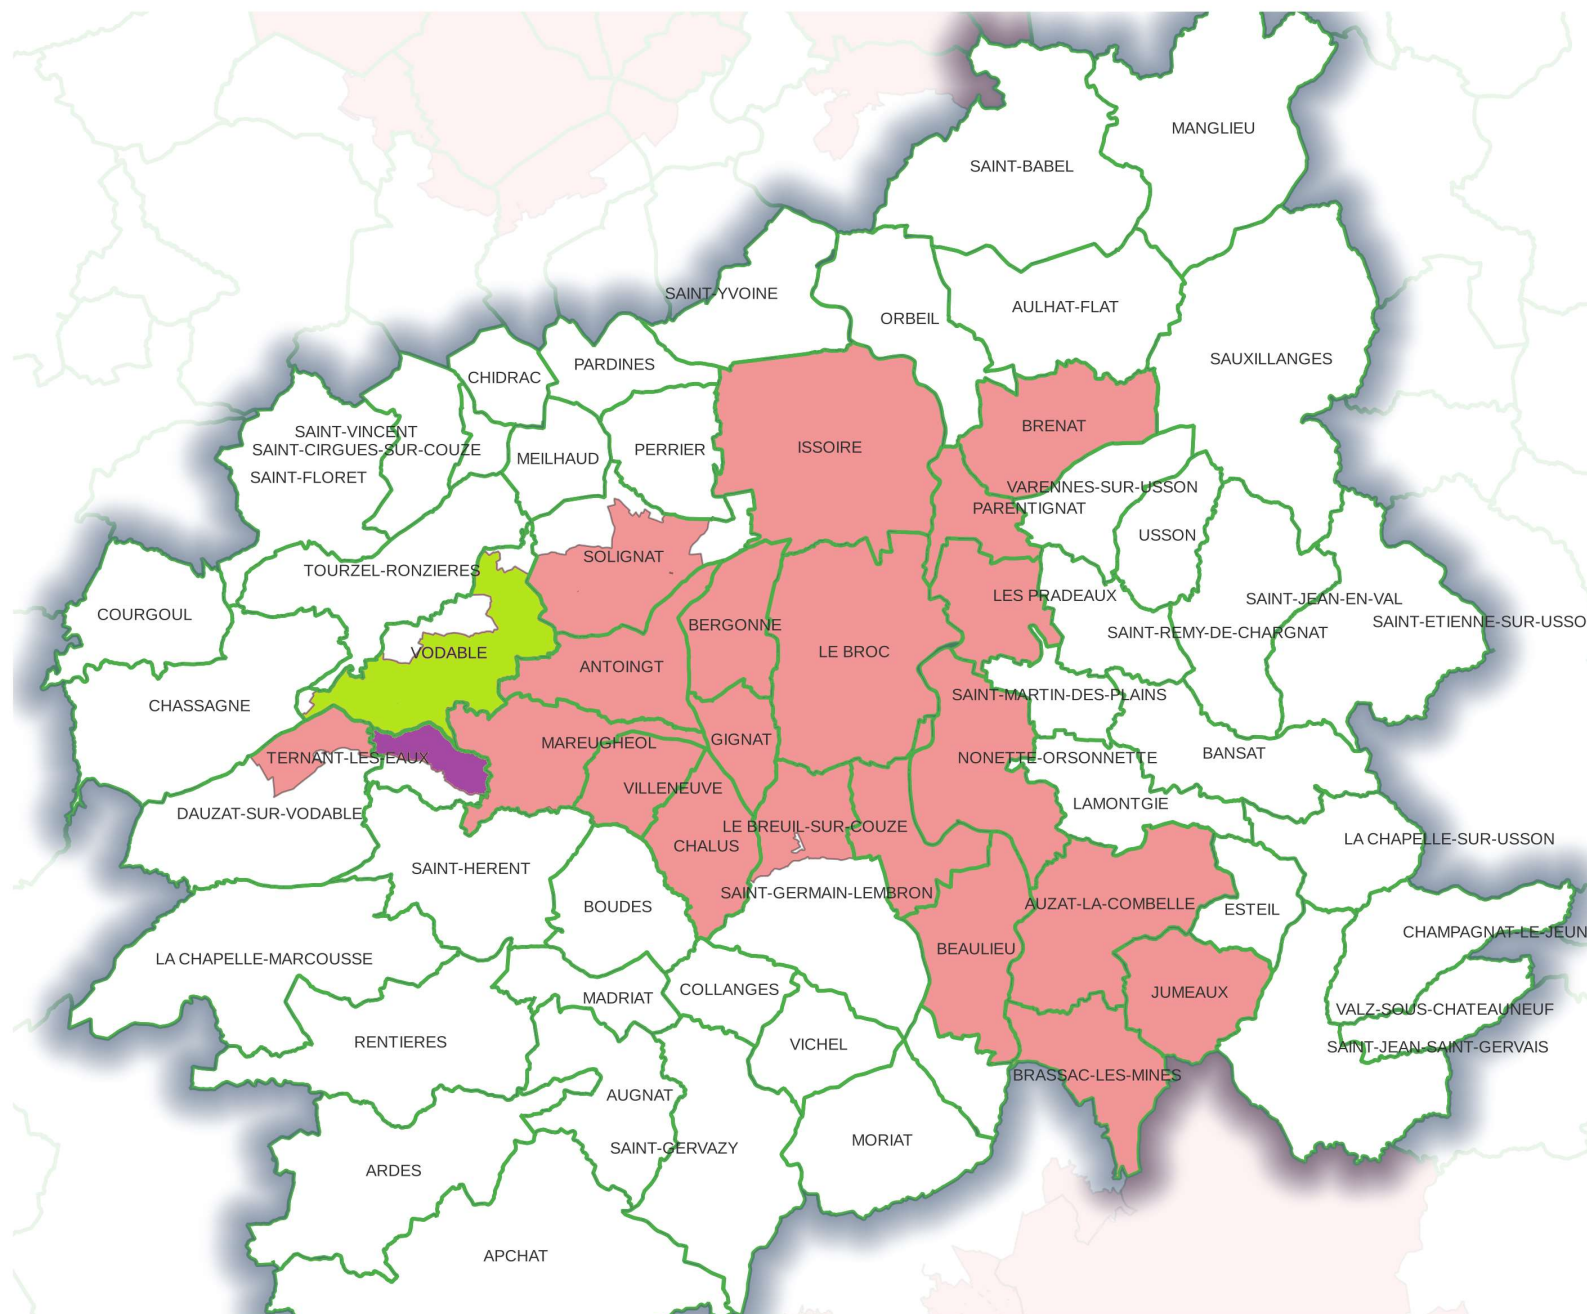

Carte des zones vulnérables 2021

Département du Puy-de-Dôme

-  Déclassé partiel en 2021
-  Classement partiel à total en 2021
-  Nouvellement classée en 2021
-  Secteur classé antérieurement
-  Agrandissement partiel en 2021

© Chambre d'Agriculture du Puy-de-Dôme

Secteur Limagne nord

Carte des zones vulnérables 2021

Département du Puy-de-Dôme

-  Déclassement partiel en 2021
-  Classement partiel à total en 2021
-  Nouvellement classée en 2021
-  Secteur classé antérieurement
-  Agrandissement partiel en 2021

Source : Arrêté n° 21.230 enregistré le 30 août 2021
DREAL Auvergne-Rhône-Alpes
© Chambre d'Agriculture du Puy-de-Dôme

Secteur Limagne centrale

Carte des zones vulnérables 2021

Département du Puy-de-Dôme

Secteur Limagne sud

Carte des zones vulnérables 2021

Département du Puy-de-Dôme

-  Déclassement partiel en 2021
-  Classement partiel à total en 2021
-  Nouvellement classée en 2021
-  Secteur classé antérieurement
-  Agrandissement partiel en 2021